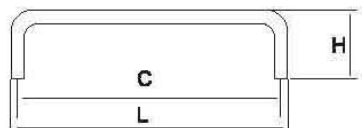

L	C	H
104	96	28

35341 SATI

kód sortimentu	materiál	rozměry (mm)				
		L	C	H	H	D
37042	MATNÝ BÍLÝ CHROM	64	90	17	9	9
37043	HLINÍK	64	90	17	9	9
37044	BROUŠENÝ NIKL	64	90	17	9	9
37051	MATNÝ BÍLÝ CHROM	128	150	17	9	9
37053	HLINÍK	128	150	17	9	9
37054	BROUŠENÝ NIKL	128	150	17	9	9

rozměry (mm)		
L	C	H
138	128	25

35681 SATI

35683 CHR