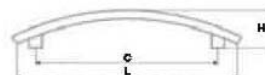

rozměry (mm)

L	C	H	N	D
---	---	---	---	---

124 96 27 - -

-  **35161** SATIN NIKL
-  **35162** SATIN CHROM
-  **35163** CHROM
-  **35164** MOSAZ

rozměry (mm)

L	C	H	N	D
---	---	---	---	---

156 128 25 - -

-  **35151** SATIN NIKL
-  **35152** SATIN CHROM
-  **35153** CHROM

rozměry (mm)				
L	C	H	N	D
132	96	28	-	-

	<b>35451</b>	SATIN NIKL
	<b>35452</b>	SATIN CHROM
	<b>35453</b>	CHROM
	<b>35454</b>	MOSAZ
	<b>35455</b>	ČERNÁ

rozměry (mm)				
L	C	H	N	D
168	128	29	-	24

	<b>35431</b>	SATIN NIKL
	<b>35432</b>	SATIN CHROM