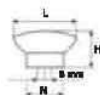

rozměry (mm)				
L	C	H	N	D
18	-	23	18	-

	<b>35261</b>	SATIN NIKL
	<b>35262</b>	SATIN CHROM
	<b>35263</b>	CHROM
	<b>35264</b>	MOSAZ

rozměry (mm)				
L	C	H	N	D
25	-	32	25	-

	<b>35271</b>	SATIN NIKL
	<b>35272</b>	SATIN CHROM
	<b>35273</b>	CHROM
	<b>35274</b>	MOSAZ

rozměry (mm)				
L	C	H	N	D
28	-	27	18	-

-  **35001** SATIN NIKL
-  **35002** SATIN CHROM
-  **35003** CHROM
-  **35004** MOSAZ
-  **35005** ČERNÁ
-  **35008** ČERNÝ NIKL
-  **35007** BROUŠENÝ NIKL

rozměry (mm)				
L	C	H	N	D
40	-	12	35	-

-  **35531** SATIN NIKL
-  **35532** SATIN CHROM
-  **35533** CHROM
-  **35534** MOSAZ

rozměry (mm)				
L	C	H	N	D
50	-	12	42	-

-  **35541** SATIN NIKL
-  **35542** SATIN CHROM
-  **35543** CHROM
-  **35544** MOSAZ

rozměry (mm)				
L	C	H	N	D
43	-	25	25	-

-  **35521** SATIN NIKL
-  **35522** SATIN CHROM

rozměry (mm)				
L	C	H	N	D
43	-	25	25	-

-  **35551** SATIN NIKL
-  **35552** SATIN CHROM
-  **35553** CHROM

rozměry (mm)				
L	C	H	N	D
27	-	23	12	-