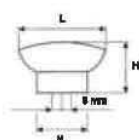

rozměry (mm)				
L	C	H	N	D
18	-	23	18	-

	<b>35261</b>	SATIN NIKL
	<b>35262</b>	SATIN CHROM
	<b>35263</b>	CHROM
	<b>35264</b>	MOSAZ

rozměry (mm)				
L	C	H	N	D
25	-	32	25	-

	<b>35271</b>	SATIN NIKL
	<b>35272</b>	SATIN CHROM
	<b>35273</b>	CHROM
	<b>35274</b>	MOSAZ

rozměry (mm)				
L	C	H	N	D
28	-	27	18	-

-  **35001** SATIN NIKL
-  **35002** SATIN CHROM
-  **35003** CHROM
-  **35004** MOSAZ
-  **35005** ČERNÁ
-  **35008** ČERNÝ NIKL
-  **35007** BROUŠENÝ NIKL

rozměry (mm)				
L	C	H	N	D
40	-	12	35	-

-  **35531** SATIN NIKL
-  **35532** SATIN CHROM
-  **35533** CHROM
-  **35534** MOSAZ

rozměry (mm)				
L	C	H	N	D
50	-	12	42	-

-  **35541** SATIN NIKL
-  **35542** SATIN CHROM
-  **35543** CHROM
-  **35544** MOSAZ

rozměry (mm)				
L	C	H	N	D
43	-	25	25	-

-  **35521** SATIN NIKL
-  **35522** SATIN CHROM

rozměry (mm)				
L	C	H	N	D
43	-	25	25	-

-  **35551** SATIN NIKL
-  **35552** SATIN CHROM
-  **35553** CHROM

rozměry (mm)				
L	C	H	N	D
27	-	23	12	-