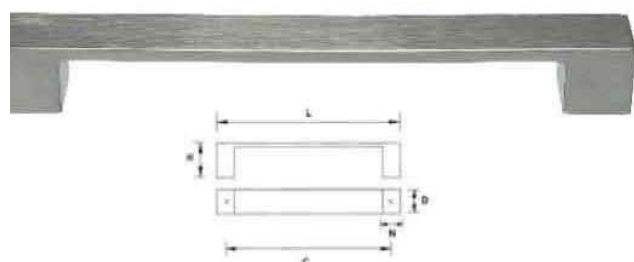

kód sortimentu	materiál	rozměry (mm)				
		L	C	H	N	D
37021	MATNÝ BÍLÝ CHROM	176	128	32	16	17
37022	MATNÝ BÍLÝ CHROM	208	160	32	16	17

kód sortimentu	materiál	rozměry (mm)				
		L	C	H	N	D
37031	SATIN CHROM	190	160	24	20	20
37032	BROUŠENÝ NIKL	190	160	24	20	20
37033	SATIN CHROM	225	192	26	23	25
37034	BROUŠENÝ NIKL	225	192	26	23	25

kód sortimentu	materiál	rozměry (mm)				
		L	C	H	N	D
37011	MATNÝ BÍLÝ CHROM/CHROM	168	128	32	12	12
37012	MATNÝ BÍLÝ CHROM/CHROM	200	160	32	12	12
37013	MATNÝ BÍLÝ CHROM/CHROM	360	320	32	12	12