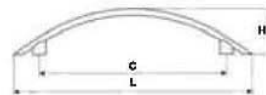

rozměry (mm)				
L	C	H	N	D
140	128	28	-	-

- **35101** SATIN NIKL
- **35103** CHROM
- **35104** MOSAŽ

rozměry (mm)				
L	C	H	N	D
130	96	26	-	-

- **08006** SATIN NIKL
- **08004** CHROM
- **08003** MOSAŽ
- **08030** ČERNÁ