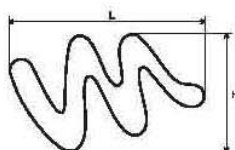

35201	SATIN NIKL