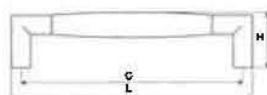

rozměry (mm)				
L	C	H	N	D
114	96	29	-	15

- **08012** BUK/SATIN NIKL
- **08013** OLŠE/SATIN NIKL
- **08015** BUK BAVARIA/S

rozměry (mm)				
L	C	H	N	D
108	96	30	-	-

- **07736** BUK/SATIN NIKL
- **07731** OLŠE/SATIN NIKL
- **07735** BUK BAVARIA/SATIN NIKL