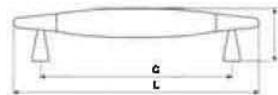

rozměry (mm)				
L	C	H	N	D
134	96	33	-	-

- **08008** BUK/SATIN NIKL
- **08009** OLŠE/SATIN NIKL
- **08005** BUK BAVARIA/SATIN NIKL
- **07674** BUK/CHROM
- **07673** BUK/MOSAZ