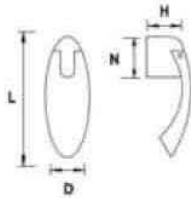

rozměry (mm)				
L	C	H	N	D
43	-	25	25	-

-  **35521** SATIN NIKL
-  **35522** SATIN CHROM

rozměry (mm)				
L	C	H	N	D
43	-	25	25	-

-  **35551** SATIN NIKL
-  **35552** SATIN CHROM
-  **35553** CHROM

rozměry (mm)				
L	C	H	N	D
27	-	23	12	-

-  **35171** SATIN NIKL
-  **35172** SATIN CHROM
-  **35173** CHROM
-  **35174** MOSAZ

rozměry (mm)				
L	C	H	N	D
37	-	20	14	7

-  **37162** SATIN CHROM

rozměry (mm)				
L	C	H	N	D
41	-	16	18	14

 **37141** SATIN CHROM

rozměry (mm)				
L	C	H	N	D
19	-	20	12	12

 **37181** SATIN CHROM

rozměry (mm)				
L	C	H	N	D
30	-	21	21	21

 **35282** SATIN CHROM

rozměry (mm)				
L	C	H	N	D
110	96	31	-	-

	<b>35011</b>	SATIN NIKL
	<b>35012</b>	SATIN CHROM
	<b>35013</b>	CHROM
	<b>35014</b>	MOSAZ
	<b>35015</b>	ČERNÁ
	<b>35016</b>	HNĚDÁ
	<b>35017</b>	BROUŠENÝ NIKL
	<b>35019</b>	BÍLÁ

rozměry (mm)				
L	C	H	N	D
160	128	31	-	-

	<b>35021</b>	SATIN NIKL
	<b>35022</b>	SATIN CHROM
	<b>35023</b>	CHROM
	<b>35024</b>	MOSAZ
	<b>35025</b>	ČERNÁ

rozměry (mm)				
L	C	H	N	D
81	64	23	-	-

	<b>35071</b>	SATIN NIKL
	<b>35072</b>	SATIN CHROM
	<b>35073</b>	CHROM
	<b>35074</b>	MOSAZ
	<b>35075</b>	ČERNÁ
	<b>35078</b>	NIKEL ČERNÝ
	<b>35079</b>	BÍLÁ