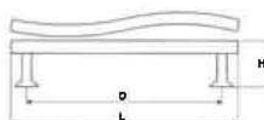

rozměry (mm)				
L	C	H	N	D
116	96	27	-	-

	35212	SATIN CHRO

rozměry (mm)				
L	C	H	N	D
146	128	30	-	-