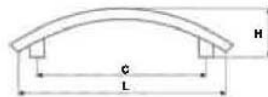

rozměry (mm)				
l	c	h	n	d
140	96	22	-	-

	<b>07606</b>	SATIN NIKL
	<b>07604</b>	CHROM
	<b>07603</b>	MOSAZ

rozměry (mm)				
L	C	H	N	D
140	128	25	-	-

	<b>35231</b>	SATIN NIKL
	<b>35232</b>	SATIN CHROM
	<b>35233</b>	CHROM
	<b>35234</b>	MOSAZ

rozměry (mm)				
L	C	H	N	D
126	96	29	-	-

	<b>35191</b>	SATIN NIKL
	<b>35192</b>	SATIN CHROM
	<b>35193</b>	CHROM
	<b>35194</b>	MOSAZ

rozměry (mm)

L	C	H	N	D
---	---	---	---	---

166 128 30 - -

-  **35061** SATIN NIKL
-  **35062** SATIN CHROM
-  **35063** CHROM
-  **35064** MOSAZ

rozměry (mm)

L	C	H	N	D
---	---	---	---	---

124 96 27 - -

-  **35161** SATIN NIKL
-  **35162** SATIN CHROM
-  **35163** CHROM
-  **35164** MOSAZ

rozměry (mm)

L	C	H	N	D
---	---	---	---	---

156 128 25 - -

-  **35151** SATIN NIKL
-  **35152** SATIN CHROM
-  **35153** CHROM