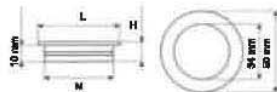

- **35531** SATIN NIKL
- **35532** SATIN CHROM
- **35533** CHROM
- **35534** MOSAZ

rozměry (mm)				
L	C	H	N	D
50	-	12	42	-

- **35541** SATIN NIKL
- **35542** SATIN CHROM
- **35543** CHROM
- **35544** MOSAZ