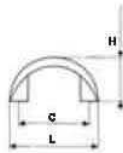

rozměry (mm)

L	C	H	N	D
---	---	---	---	---

124 96 27 - -

-  **35161** SATIN NIKL
-  **35162** SATIN CHROM
-  **35163** CHROM
-  **35164** MOSAZ

rozměry (mm)

L	C	H	N	D
---	---	---	---	---

156 128 25 - -

-  **35151** SATIN NIKL
-  **35152** SATIN CHROM
-  **35153** CHROM

rozměry (mm)				
L	C	H	N	D
132	96	28	-	-

	<b>35451</b>	SATIN NIKL
	<b>35452</b>	SATIN CHROM
	<b>35453</b>	CHROM
	<b>35454</b>	MOSAZ
	<b>35455</b>	ČERNÁ

rozměry (mm)				
L	C	H	N	D
168	128	29	-	24

	<b>35431</b>	SATIN NIKL
	<b>35432</b>	SATIN CHROM

rozměry (mm)				
L	C	H	N	D
164	128	28	-	-

	<b>35461</b>	SATIN NIKL
	<b>35462</b>	SATIN CHROM
	<b>35463</b>	CHROM

rozměry (mm)				
L	C	H	N	D
40	32	20	-	-

	<b>07756</b>	SATIN NIKL
	<b>37172</b>	SATIN CHROM
	<b>07754</b>	CHROM
	<b>07753</b>	MOSAZ

rozměry (mm)				
L	C	H	N	D
18	-	23	18	-

	<b>35261</b>	SATIN NIKL
	<b>35262</b>	SATIN CHROM
	<b>35263</b>	CHROM
	<b>35264</b>	MOSAZ

rozměry (mm)				
L	C	H	N	D
25	-	32	25	-

	<b>35271</b>	SATIN NIKL
	<b>35272</b>	SATIN CHROM
	<b>35273</b>	CHROM
	<b>35274</b>	MOSAZ