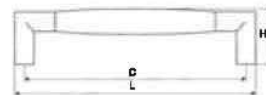

rozměry (mm)				
L	C	H	N	D
114	96	29	-	15

- **08012** BUK/SATIN NIKL
- **08013** OLŠE/SATIN NIKL
- **08015** BUK BAVARIA/S

rozměry (mm)				
L	C	H	N	D
108	96	30	-	-

- **07736** BUK/SATIN NIKL
- **07731** OLŠE/SATIN NIKL
- **07735** BUK BAVARIA/SATIN NIKL