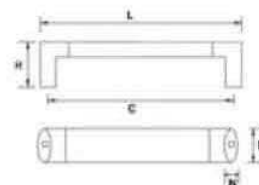

rozměry (mm)				
L	C	H	N	D
140	96	28	-	-

-  **35561** SATIN NIKL
-  **35563** CHROM
-  **35564** MOSAZ

rozměry (mm)				
L	C	H	N	D
128	96	29	-	11

-  **35301** SATIN NIKL

kód sortimentu	materiál	rozměry (mm)				
		L	C	H	N	D
 <b>37001</b>	MATNÝ BÍLÝ CHROM	140	128	37	11	20
 <b>37002</b>	MATNÝ BÍLÝ CHROM	172	160	37	11	20
 <b>37003</b>	MATNÝ BÍLÝ CHROM	332	320	37	11	20

kód sortimentu	materiál	rozměry (mm)				
		L	C	H	N	D
<b>37021</b>	MATNÝ BÍLÝ CHROM	176	128	32	16	17
<b>37022</b>	MATNÝ BÍLÝ CHROM	208	160	32	16	17

kód sortimentu	materiál	rozměry (mm)				
		L	C	H	N	D
<b>37031</b>	SATIN CHROM	190	160	24	20	20
<b>37032</b>	BROUŠENÝ NIKL	190	160	24	20	20
<b>37033</b>	SATIN CHROM	225	192	26	23	25
<b>37034</b>	BROUŠENÝ NIKL	225	192	26	23	25

rozměry (mm)				
L	C	H	N	D
127	96	25	-	-

	<b>35291</b>	SATIN NIKL
	<b>35292</b>	SATIN CHROM
	<b>35293</b>	CHROM
	<b>35294</b>	MOSAZ

rozměry (mm)				
L	C	H	N	D
20	-	21	20	12

-  **37252** BROUŠENÝ NIKL
-  **37251** SATIN CHROM

rozměry (mm)				
L	C	H	N	D
23	-	20	12	-

-  **07697** SATIN NIKL
-  **07696** CHROM
-  **09695** MOSAZ

kod sortimentu	materiál	rozměry (mm)				
		L	C	H	N	D
<b>37301</b>	MATNÝ BÍLÝ CHROM	105	96	28	9	17
<b>37302</b>	MATNÝ BÍLÝ CHROM	137	128	28	9	17
<b>37311</b>	MATNÝ BÍLÝ CHROM	140	128	32	12	24
<b>37312</b>	MATNÝ BÍLÝ CHROM	172	160	32	12	24
<b>37313</b>	MATNÝ BÍLÝ CHROM	332	320	32	12	24