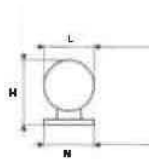

rozměry (mm)

L	C	H	N	D
---	---	---	---	---

124 96 27 - -

-  **35161** SATIN NIKL
-  **35162** SATIN CHROM
-  **35163** CHROM
-  **35164** MOSAZ

rozměry (mm)

L	C	H	N	D
---	---	---	---	---

156 128 25 - -

-  **35151** SATIN NIKL
-  **35152** SATIN CHROM
-  **35153** CHROM

rozměry (mm)				
L	C	H	N	D
132	96	28	-	-

	<b>35451</b>	SATIN NIKL
	<b>35452</b>	SATIN CHROM
	<b>35453</b>	CHROM
	<b>35454</b>	MOSAZ
	<b>35455</b>	ČERNÁ

rozměry (mm)				
L	C	H	N	D
168	128	29	-	24

	<b>35431</b>	SATIN NIKL
	<b>35432</b>	SATIN CHROM

rozměry (mm)				
L	C	H	N	D
164	128	28	-	-

	<b>35461</b>	SATIN NIKL
	<b>35462</b>	SATIN CHROM
	<b>35463</b>	CHROM

rozměry (mm)				
L	C	H	N	D
40	32	20	-	-

	<b>07756</b>	SATIN NIKL
	<b>37172</b>	SATIN CHROM
	<b>07754</b>	CHROM
	<b>07753</b>	MOSAZ

rozměry (mm)				
L	C	H	N	D
18	-	23	18	-

	<b>35261</b>	SATIN NIKL
	<b>35262</b>	SATIN CHROM
	<b>35263</b>	CHROM
	<b>35264</b>	MOSAZ

rozměry (mm)				
L	C	H	N	D
25	-	32	25	-

	<b>35271</b>	SATIN NIKL
	<b>35272</b>	SATIN CHROM
	<b>35273</b>	CHROM
	<b>35274</b>	MOSAZ