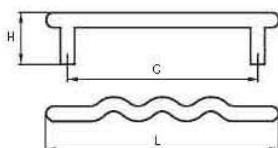

rozměry (mm)		
L	C	H
138	128	25

**35681** SATI

**35683** CHR

rozměry (mm)				
L	C	H	N	D
124	96	24	-	32
83	64	20	-	21
51	-	22	18	50

	<b>37122</b>	CHROM/SATIN CHROM
	<b>37121</b>	CHROM/SATIN CHROM
	<b>37123</b>	CHROM/SATIN CHROM