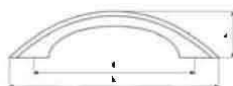

rozměry (mm)				
L	C	H	N	D
28	-	27	-	-

- **08731** BUK LAK
- **08732** OLŠE LAK
- **08733** BUK BAVARIA LAK
- **08734** BOROVICE LAK
- **08735** DUB LAK
- **08736** BUK SUROVÝ

rozměry (mm)				
L	C	H	N	D
40	-	27	-	-

- **08741** BUK LAK
- **08742** OLŠE LAK
- **08743** BUK BAVARIA LAK
- **08744** BOROVICE LAK
- **08745** DUB LAK
- **08746** BUK SUROVÝ

rozměry (mm)				
L	C	H	N	D
123	96	27	-	-

- **08721** BUK LAK
- **08722** OLŠE LAK
- **08723** BUK BAVARIA LAK
- **08724** BOROVICE LAK
- **08725** DUB LAK
- **08726** BUK SUROVÝ

rozměry (mm)				
L	C	H	N	D
126	96	28	-	-

- **08711** BUK LAK
- **08712** OLŠE LAK
- **08713** BUK BAVARIA LAK
- **08714** BOROVICE LAK
- **08715** DUB LAK
- **08716** BUK SUROVÝ