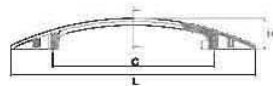

rozměry (mm)				
L	C	H	N	D
243	160	31	-	-

	35701	SATIN NIKL