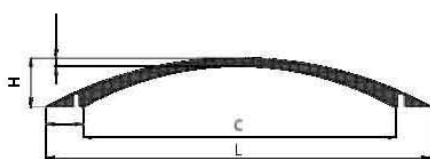

7732 BROUŠENÝ NIKL