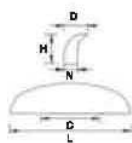

rozměry (mm)				
L	C	H	N	D
50	-	15	45	50

	<b>37261</b>	BROUŠENÝ NIKL
	<b>37262</b>	SATIN CHROM

rozměry (mm)				
L	C	H	N	D
243	160	31	-	-

	<b>35701</b>	SATIN NIKL
---	--------------	------------

rozměry (mm)				
L	C	H	N	D
161	128	33	-	25

	<b>35512</b>	SATIN CHROM
---	--------------	-------------

rozměry (mm)				
L	C	H	N	D
184	160	25	-	-

	<b>35131</b>	SATIN NIKL
---	--------------	------------

rozměry (mm)				
L	C	H	N	D
150	128	22	-	25

**37221** MATNÝ BÍLÝ CHROM

rozměry (mm)				
L	C	H	N	D
114	64	25	9	25

**37241** SATIN CHROM

rozměry (mm)				
L	C	H	N	D
106	96	32	-	-

**35112** SATIN CHROM

rozměry (mm)				
L	C	H	N	D
138	128	18	-	30

**37201** PERLET STŘÍBRN

rozměry (mm)				
L	C	H	N	D
141	96	25	30	10