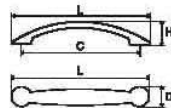

rozměry (mm)				
l	c	h	n	d
140	96	22	-	-

	<b>07606</b>	SATIN NIKL
	<b>07604</b>	CHROM
	<b>07603</b>	MOSAZ

rozměry (mm)				
L	C	H	N	D
140	128	25	-	-

	<b>35231</b>	SATIN NIKL
	<b>35232</b>	SATIN CHROM
	<b>35233</b>	CHROM
	<b>35234</b>	MOSAZ

rozměry (mm)				
L	C	H	N	D
126	96	29	-	-

	<b>35191</b>	SATIN NIKL
	<b>35192</b>	SATIN CHROM
	<b>35193</b>	CHROM
	<b>35194</b>	MOSAZ

rozměry (mm)

L	C	H	N	D
---	---	---	---	---

166 128 30 - -

-  **35061** SATIN NIKL
-  **35062** SATIN CHROM
-  **35063** CHROM
-  **35064** MOSAZ

rozměry (mm)

L	C	H	N	D
---	---	---	---	---

124 96 27 - -

-  **35161** SATIN NIKL
-  **35162** SATIN CHROM
-  **35163** CHROM
-  **35164** MOSAZ

rozměry (mm)

L	C	H	N	D
---	---	---	---	---

156 128 25 - -

-  **35151** SATIN NIKL
-  **35152** SATIN CHROM
-  **35153** CHROM

rozměry (mm)				
L	C	H	N	D
132	96	28	-	-

	<b>35451</b>	SATIN NIKL
	<b>35452</b>	SATIN CHROM
	<b>35453</b>	CHROM
	<b>35454</b>	MOSAZ
	<b>35455</b>	ČERNÁ

rozměry (mm)				
L	C	H	N	D
168	128	29	-	24

	<b>35431</b>	SATIN NIKL
	<b>35432</b>	SATIN CHROM