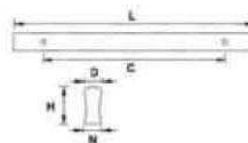

kód sortimentu	materiál	rozměry (mm)				
		L	C	H	N	D
<b>35471</b>	SATIN NIKL	121	96	21	-	-
<b>35481</b>	SATIN NIKL	157	128	21	-	-
<b>35491</b>	SATIN NIKL	190	160	21	-	-

L	C	H
104	96	28

**35341** SATI

kód sortimentu	materiál	rozměry (mm)				
		L	C	H	H	D
<b>37042</b>	MATNÝ BÍLÝ CHROM	64	90	17	9	9
<b>37043</b>	HLINÍK	64	90	17	9	9
<b>37044</b>	BROUŠENÝ NIKL	64	90	17	9	9
<b>37051</b>	MATNÝ BÍLÝ CHROM	128	150	17	9	9
<b>37053</b>	HLINÍK	128	150	17	9	9
<b>37054</b>	BROUŠENÝ NIKL	128	150	17	9	9