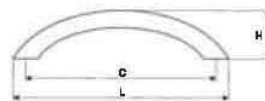

-  **35171** SATIN NIKL
-  **35172** SATIN CHROM
-  **35173** CHROM
-  **35174** MOSAZ

rozměry (mm)				
L	C	H	N	D
37	-	20	14	7

-  **37162** SATIN CHROM

rozměry (mm)				
L	C	H	N	D
41	-	16	18	14

 **37141** SATIN CHROM

rozměry (mm)				
L	C	H	N	D
19	-	20	12	12

 **37181** SATIN CHROM

rozměry (mm)				
L	C	H	N	D
30	-	21	21	21

 **35282** SATIN CHROM

rozměry (mm)				
L	C	H	N	D
110	96	31	-	-

	<b>35011</b>	SATIN NIKL
	<b>35012</b>	SATIN CHROM
	<b>35013</b>	CHROM
	<b>35014</b>	MOSAZ
	<b>35015</b>	ČERNÁ
	<b>35016</b>	HNĚDÁ
	<b>35017</b>	BROUŠENÝ NIKL
	<b>35019</b>	BÍLÁ

rozměry (mm)				
L	C	H	N	D
160	128	31	-	-

	<b>35021</b>	SATIN NIKL
	<b>35022</b>	SATIN CHROM
	<b>35023</b>	CHROM
	<b>35024</b>	MOSAZ
	<b>35025</b>	ČERNÁ

rozměry (mm)				
L	C	H	N	D
81	64	23	-	-

	<b>35071</b>	SATIN NIKL
	<b>35072</b>	SATIN CHROM
	<b>35073</b>	CHROM
	<b>35074</b>	MOSAZ
	<b>35075</b>	ČERNÁ
	<b>35078</b>	NIKEL ČERNÝ
	<b>35079</b>	BÍLÁ