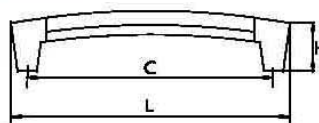

	<b>35221</b>	SATIN NIKL
--	--------------	------------

**7732** BROUŠENÝ NIKL

rozměry (mm)		
L	C	H
228	192	29

		<b>37741</b>	BRC
		<b>37742</b>	SATI

rozměry (mm)			
L	H	H	D
228	31	-	-

**7751** LESKLÝ/MATNÝ CHROM