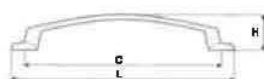

rozměry (mm)				
L	C	H	N	D
184	160	25	-	-

	35131	SATIN NIKL