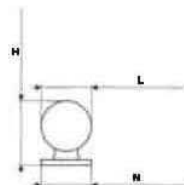

rozměry (mm)

L	C	H	N	D
---	---	---	---	---

124 96 27 - -

-  **35161** SATIN NIKL
-  **35162** SATIN CHROM
-  **35163** CHROM
-  **35164** MOSAZ

rozměry (mm)

L	C	H	N	D
---	---	---	---	---

156 128 25 - -

-  **35151** SATIN NIKL
-  **35152** SATIN CHROM
-  **35153** CHROM

rozměry (mm)				
L	C	H	N	D
132	96	28	-	-

	<b>35451</b>	SATIN NIKL
	<b>35452</b>	SATIN CHROM
	<b>35453</b>	CHROM
	<b>35454</b>	MOSAZ
	<b>35455</b>	ČERNÁ

rozměry (mm)				
L	C	H	N	D
168	128	29	-	24

	<b>35431</b>	SATIN NIKL
	<b>35432</b>	SATIN CHROM

rozměry (mm)				
L	C	H	N	D
164	128	28	-	-

	<b>35461</b>	SATIN NIKL
	<b>35462</b>	SATIN CHROM
	<b>35463</b>	CHROM

rozměry (mm)				
L	C	H	N	D
40	32	20	-	-

	<b>07756</b>	SATIN NIKL
	<b>37172</b>	SATIN CHROM
	<b>07754</b>	CHROM
	<b>07753</b>	MOSAZ

rozměry (mm)				
L	C	H	N	D
18	-	23	18	-

	<b>35261</b>	SATIN NIKL
	<b>35262</b>	SATIN CHROM
	<b>35263</b>	CHROM
	<b>35264</b>	MOSAZ

rozměry (mm)				
L	C	H	N	D
25	-	32	25	-

	<b>35271</b>	SATIN NIKL
	<b>35272</b>	SATIN CHROM
	<b>35273</b>	CHROM
	<b>35274</b>	MOSAZ