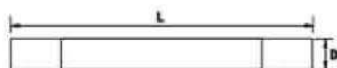

rozměry (mm)		
L	C	H
152	128	31