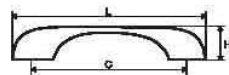

**37111** CHROM LESKLÝ/SATIN CHROM

rozměry (mm)				
L	C	H	N	D
157	128	28	28	9

**37091** CHROM LESKLÝ/SATIN

rozměry (mm)				
L	C	H	N	D
108	96	31	12	12
140	128	31	12	12

**37321** MATNÝ BÍLÝ CHROM/CHROM

**37322** MATNÝ BÍLÝ CHROM/CHROM