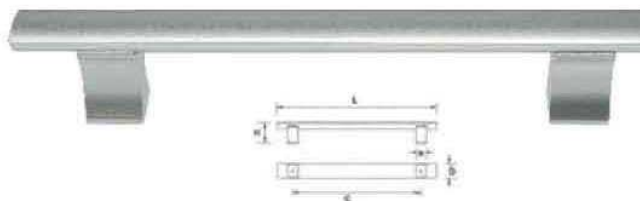

kód sortimentu	materiál	rozměry (mm)				
		L	C	H	N	D
37021	MATNÝ BÍLÝ CHROM	176	128	32	16	17
37022	MATNÝ BÍLÝ CHROM	208	160	32	16	17

kód sortimentu	materiál	rozměry (mm)				
		L	C	H	N	D
37031	SATIN CHROM	190	160	24	20	20
37032	BROUŠENÝ NIKL	190	160	24	20	20
37033	SATIN CHROM	225	192	26	23	25
37034	BROUŠENÝ NIKL	225	192	26	23	25

kód sortimentu	materiál	rozměry (mm)				
		L	C	H	N	D
37011	MATNÝ BÍLÝ CHROM/CHROM	168	128	32	12	12
37012	MATNÝ BÍLÝ CHROM/CHROM	200	160	32	12	12
37013	MATNÝ BÍLÝ CHROM/CHROM	360	320	32	12	12