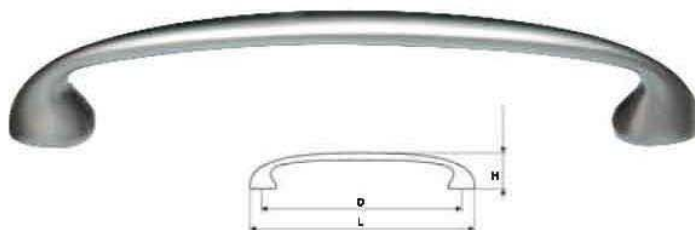

rozměry (mm)				
L	C	H	N	D
112	96	28	-	-

- **35631** SATIN NIKL
- **35632** SATIN CHROM
- **35633** CHROM
- **35634** MOSAZ