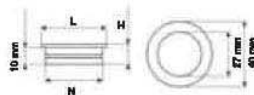

rozměry (mm)				
L	C	H	N	D
164	128	28	-	-

	<b>35461</b>	SATIN NIKL
	<b>35462</b>	SATIN CHROM
	<b>35463</b>	CHROM

rozměry (mm)				
L	C	H	N	D
40	32	20	-	-

	<b>07756</b>	SATIN NIKL
	<b>37172</b>	SATIN CHROM
	<b>07754</b>	CHROM
	<b>07753</b>	MOSAZ

rozměry (mm)				
L	C	H	N	D
18	-	23	18	-

	<b>35261</b>	SATIN NIKL
	<b>35262</b>	SATIN CHROM
	<b>35263</b>	CHROM
	<b>35264</b>	MOSAZ

rozměry (mm)				
L	C	H	N	D
25	-	32	25	-

	<b>35271</b>	SATIN NIKL
	<b>35272</b>	SATIN CHROM
	<b>35273</b>	CHROM
	<b>35274</b>	MOSAZ

rozměry (mm)				
L	C	H	N	D
28	-	27	18	-

-  **35001** SATIN NIKL
-  **35002** SATIN CHROM
-  **35003** CHROM
-  **35004** MOSAZ
-  **35005** ČERNÁ
-  **35008** ČERNÝ NIKL
-  **35007** BROUŠENÝ NIKL

rozměry (mm)				
L	C	H	N	D
40	-	12	35	-