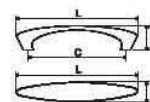

rozměry (mm)				
L	C	H	N	D
161	128	33	-	25

	35512	SATIN CHROM