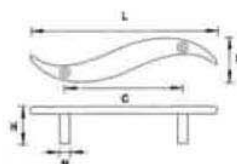

rozměry (mm)				
L	C	H	N	D
124	96	24	-	32
83	64	20	-	21
51	-	22	18	50