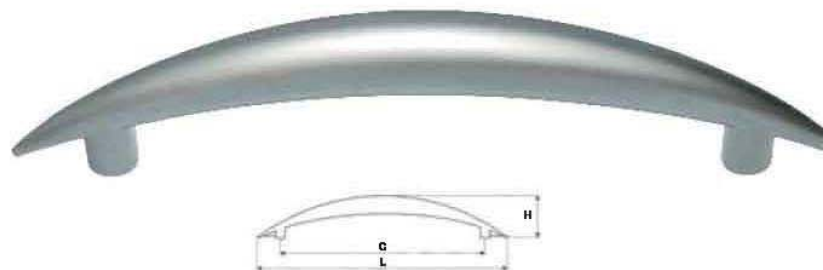

rozměry (mm)				
l	c	h	n	d
140	96	22	-	-

	07606	SATIN NIKL
	07604	CHROM
	07603	MOSAZ

rozměry (mm)				
L	C	H	N	D
140	128	25	-	-

	35231	SATIN NIKL
	35232	SATIN CHROM
	35233	CHROM
	35234	MOSAZ

rozměry (mm)				
L	C	H	N	D
126	96	29	-	-

	35191	SATIN NIKL
	35192	SATIN CHROM
	35193	CHROM
	35194	MOSAZ