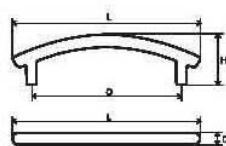

rozměry (mm)				
L	C	H	N	D
164	128	28	-	-

-  **35241** SATIN NIKL
-  **35242** SATIN CHROM
-  **35243** CHROM
-  **35244** MOSAZ
-  **35245** ČERNÁ
-  **35248** NIKL ČERNÝ

rozměry (mm)				
L	C	H	N	D
112	96	28	-	-

rozměry (mm)				
L	C	H	N	D
120	96	22	-	-

-  **08906** SATIN NIKL
-  **08904** CHROM
-  **08903** MOSAZ

rozměry (mm)				
L	C	H	N	D
110	96	30	-	-

-  **35031** SATIN NIKL
-  **35032** SATIN CHROM

rozměry (mm)				
L	C	H	N	D
140	128	28	-	-

-  **35101** SATIN NIKL
-  **35103** CHROM
-  **35104** MOSAŽ

rozměry (mm)				
L	C	H	N	D
130	96	26	-	-

-  **08006** SATIN NIKL
-  **08004** CHROM
-  **08003** MOSAŽ
-  **08030** ČERNÁ

rozměry (mm)				
L	C	H	N	D
119	96	31	-	8