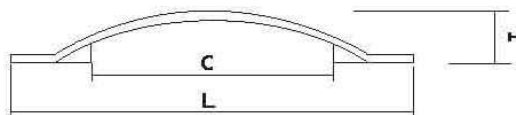

7732 BROUŠENÝ NIKL