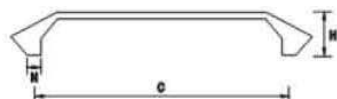

rozměry (mm)		
L	C	H
152	128	31