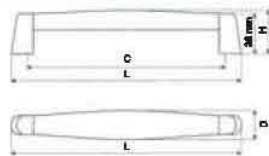

rozměry (mm)				
L	C	H	N	D
134	96	33	-	-

- **08008** BUK/SATIN NIKL
- **08009** OLŠE/SATIN NIKL
- **08005** BUK BAVARIA/SATIN NIKL
- **07674** BUK/CHROM
- **07673** BUK/MOSAZ