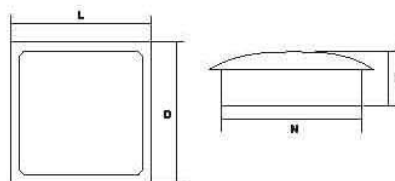

rozměry (mm)				
L	C	H	N	D
127	96	25	-	-

	<b>35291</b>	SATIN NIKL
	<b>35292</b>	SATIN CHROM
	<b>35293</b>	CHROM
	<b>35294</b>	MOSAZ

rozměry (mm)				
L	C	H	N	D
20	-	21	20	12

-  **37252** BROUŠENÝ NIKL
-  **37251** SATIN CHROM

rozměry (mm)				
L	C	H	N	D
23	-	20	12	-

-  **07697** SATIN NIKL
-  **07696** CHROM
-  **09695** MOSAZ

kod sortimentu	materiál	rozměry (mm)				
		L	C	H	N	D
<b>37301</b>	MATNÝ BÍLÝ CHROM	105	96	28	9	17
<b>37302</b>	MATNÝ BÍLÝ CHROM	137	128	28	9	17
<b>37311</b>	MATNÝ BÍLÝ CHROM	140	128	32	12	24
<b>37312</b>	MATNÝ BÍLÝ CHROM	172	160	32	12	24
<b>37313</b>	MATNÝ BÍLÝ CHROM	332	320	32	12	24

rozměry (mm)				
L	C	H	N	D
50	-	15	45	50

	<b>37261</b>	BROUŠENÝ NIKL
	<b>37262</b>	SATIN CHROM

rozměry (mm)				
L	C	H	N	D
243	160	31	-	-

	<b>35701</b>	SATIN NIKL
---	--------------	------------

rozměry (mm)				
L	C	H	N	D
161	128	33	-	25