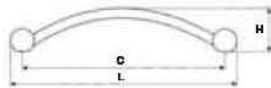

rozměry (mm)				
L	C	H	N	D
164	128	28	-	-

-  **35241** SATIN NIKL
-  **35242** SATIN CHROM
-  **35243** CHROM
-  **35244** MOSAZ
-  **35245** ČERNÁ
-  **35248** NIKL ČERNÝ

rozměry (mm)				
L	C	H	N	D
112	96	28	-	-

rozměry (mm)				
L	C	H	N	D
120	96	22	-	-

-  **08906** SATIN NIKL
-  **08904** CHROM
-  **08903** MOSAZ

rozměry (mm)				
L	C	H	N	D
110	96	30	-	-

-  **35031** SATIN NIKL
-  **35032** SATIN CHROM

rozměry (mm)				
L	C	H	N	D
140	128	28	-	-